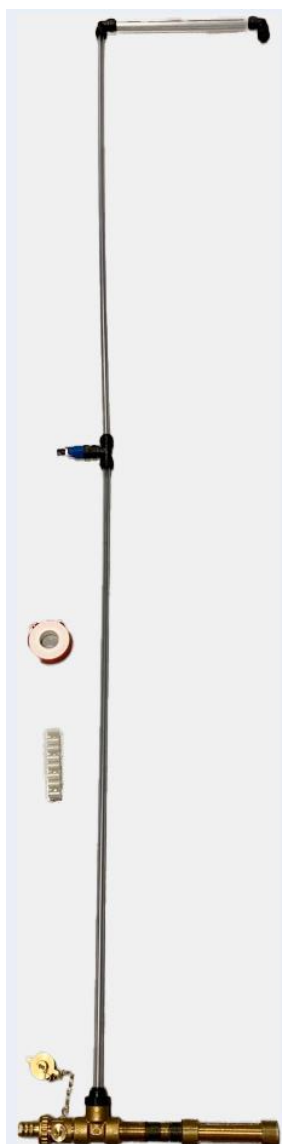

INSTALLATIONSANVISNING

SYNRÖR WELL MATE HYDROFORER

SYNRÖR

Artnr

901303

901304

Passar

HP 8SQ/18/26

HP 7/9

ROBOTA

Anslutning för
luft-påfyllningsventil/synrör

Slanganslutning för att leda
bort eventuellt vatten.

Låsbleck

ROBOTA

ROBOTA