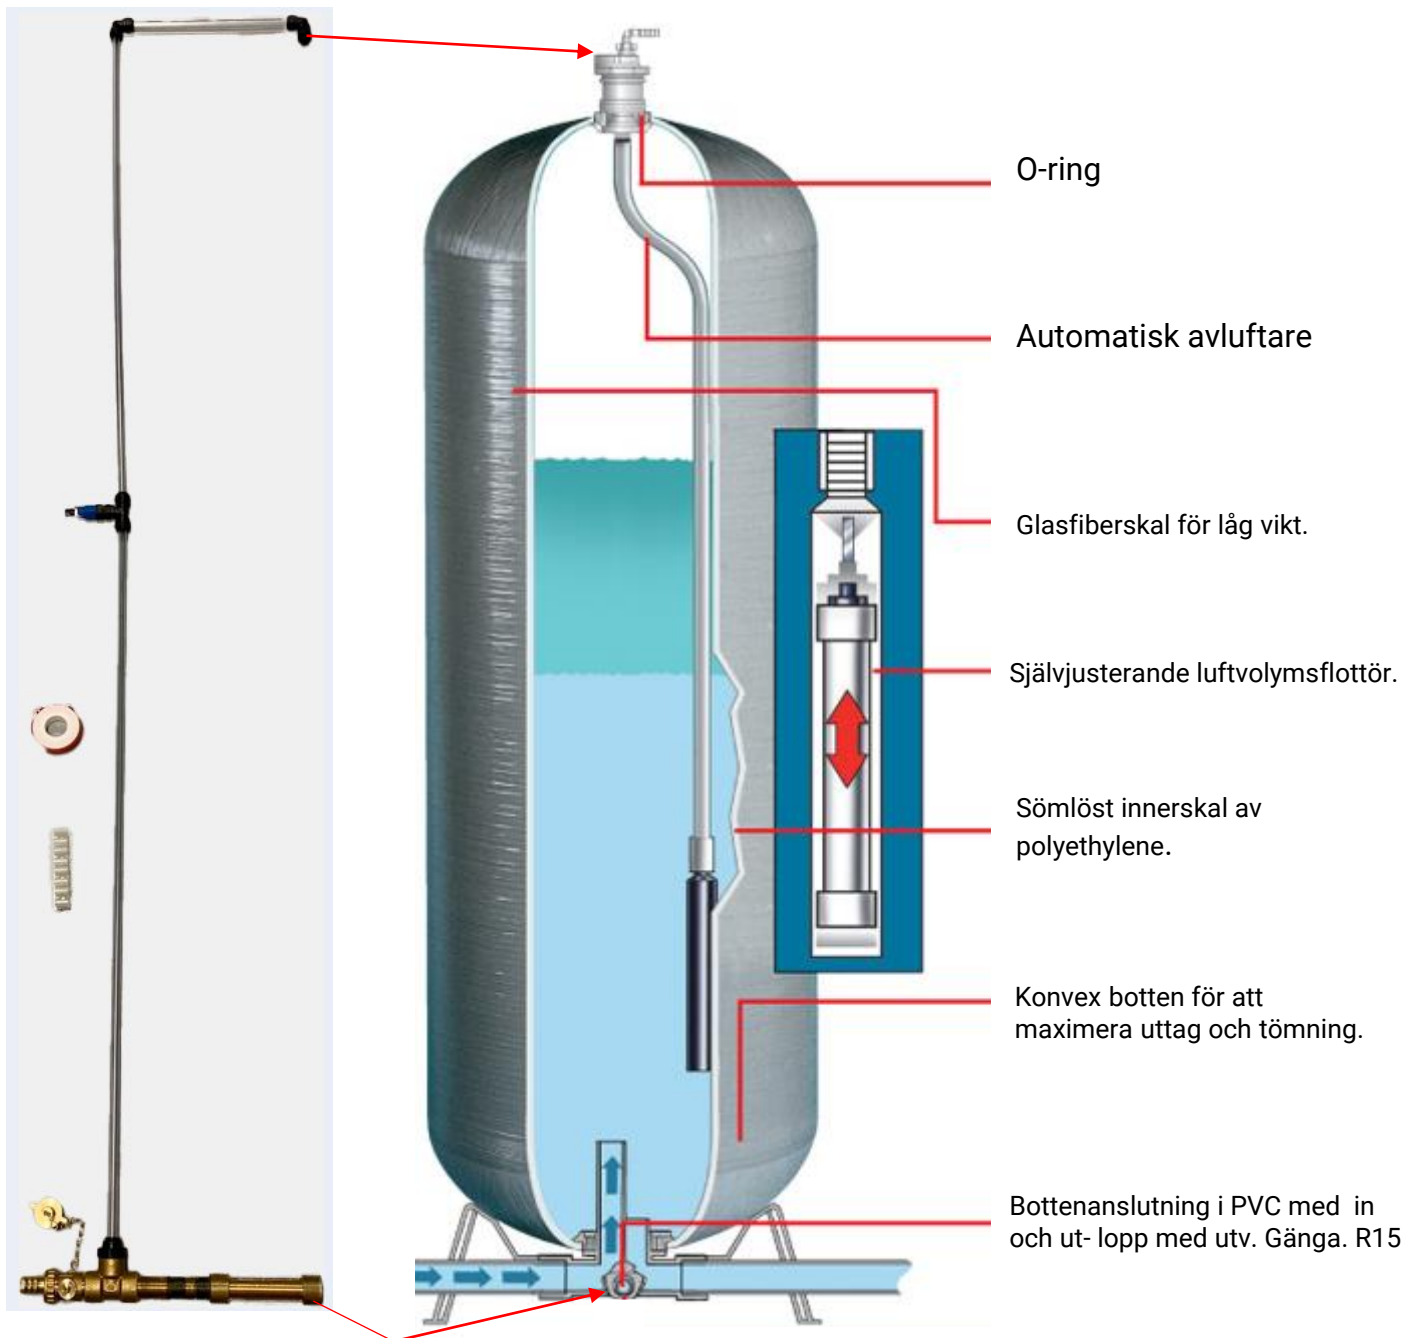

INSTALLATIONSANVISNING

SYNRÖR WELL MATE HYDROFORER

SYNRÖR

Artnr

901303

901304

Passar

HP 8SQ/18/26

HP 7/9

ROBOTA

Anslutning för
luft-påfyllningsventil/synrör

Slanganslutning för att leda
bort eventuellt vatten.

Låsbleck

ROBOTA

ROBOTA