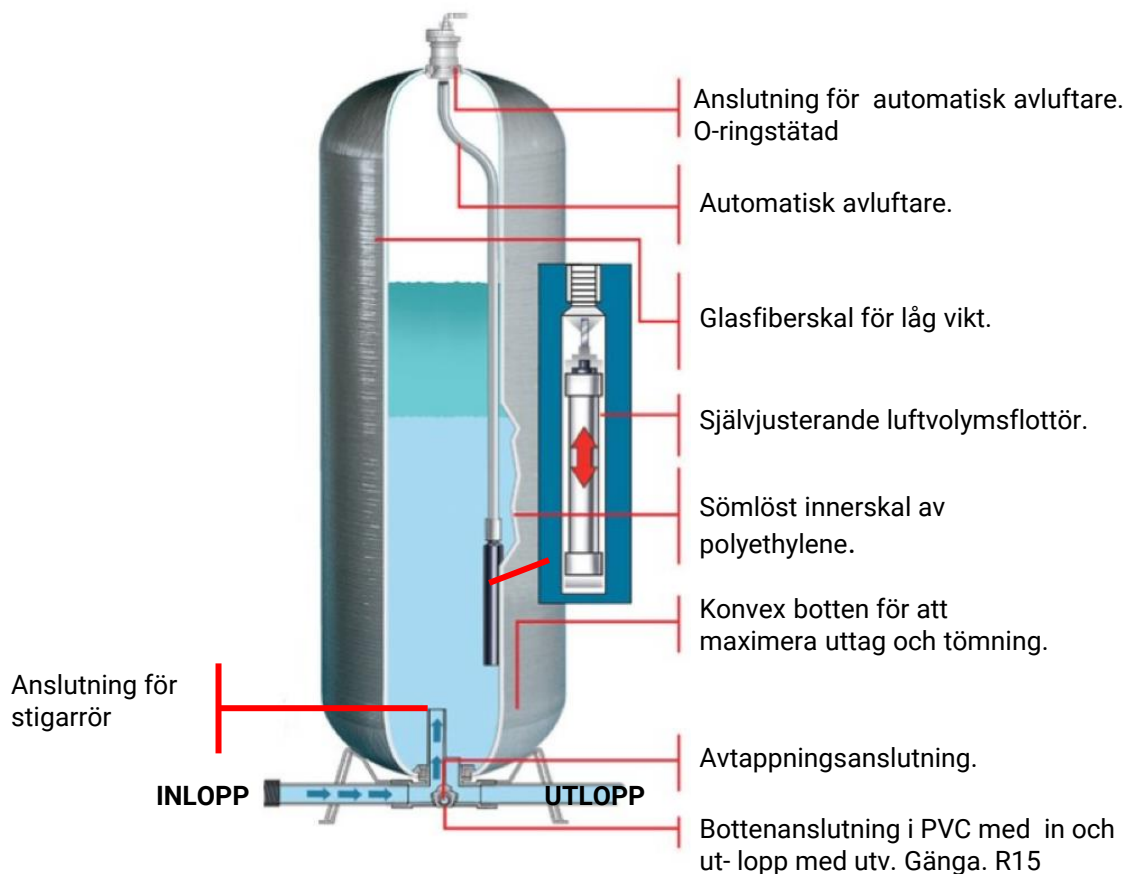

INSTALLATIONSANVISNING

SYNRÖR WELL MATE HYDROFORER

SYNRÖR

Artnr

901303

901304

Passar

HP 8SQ/18/26

HP 7/9

ROBOTA

Anslutning för
luft-påfyllningsventil/synrör

Slanganslutning för att leda
bort eventuellt vatten.

Låsbleck

ROBOTA

ROBOTA